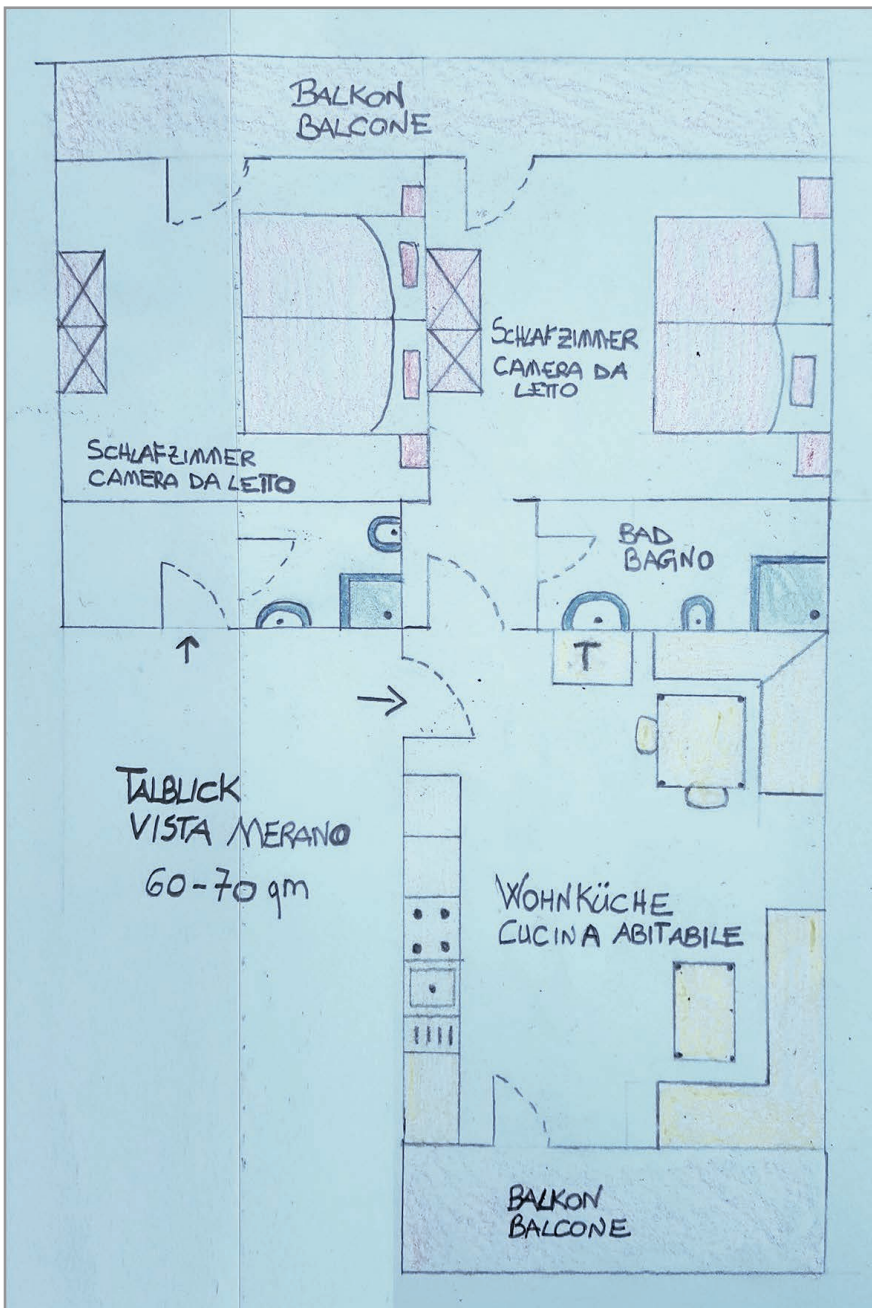

## Appartement Talblick

Gemütliche Einrichtung mit Dusche, Bidet und WC, Küchenzeile, Südwestbalkon, Kühlschrank, Geschirr, Bettwäsche, Handtüchern, Kaffeemaschine, Farbfernseher (ZDF, ORF, ORF2, SRG, RAI, SAT- Programme) (vor allem für Familien sehr geeignet, da die Wohnungen aus separaten Kinderzimmern bestehen).

### AUSSTATTUNG:

- Einzelbett
- Doppelbett
- Zustellbett
- Babybett
- Balkon
- Terrasse
- Separater Wohnraum
- Bettwäsche vorhanden
- Safe
- Wohnküche
- Kaffeemaschine
- Gasherd
- Elektroherd
- Geschirrausstattung
- Wasserkocher
- Dusche/Bad
- 2 oder mehr Bäder
- Bidet
- Badetücher
- HiFi
- TV
- Satellit/Kabel
- Endreinigung inbegriffen
- Saisonsmiete möglich
- Haupthaus
- Panoramablick
- Südseite