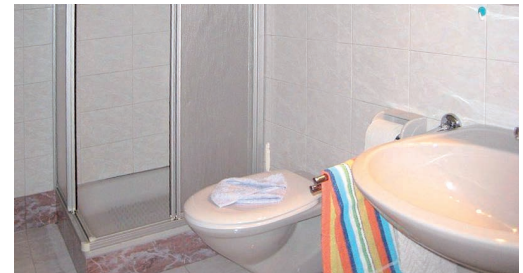

## Appartement Talblick

Gemütliche Einrichtung mit Dusche, Bidet und WC, Küchenzeile, Südwestbalkon, Kühlschrank, Geschirr, Bettwäsche, Handtüchern, Kaffeemaschine, Farbfernseher (ZDF, ORF, ORF2, SRG, RAI, SAT- Programme) (vor allem für Familien sehr geeignet, da die Wohnungen aus separaten Kinderzimmern bestehen).

### AUSSTATTUNG:

- Einzelbett
- Doppelbett
- Zustellbett
- Babybett
- Balkon
- Terrasse
- Separater Wohnraum
- Bettwäsche vorhanden
- Safe
- Wohnküche
- Kaffeemaschine
- Gasherd
- Elektroherd
- Geschirrausstattung
- Wasserkocher
- Dusche/Bad
- 2 oder mehr Bäder
- Bidet
- Badetücher
- HiFi
- TV
- Satellit/Kabel
- Endreinigung inbegriffen
- Saisonsmiete möglich
- Haupthaus
- Panoramablick
- Südseite